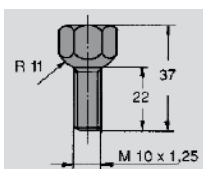

ALKO-Kugelradschraube

Gewind $\varnothing$ 10mm

Miet-Lift Art.Nr. 53101

Fr. 9.--