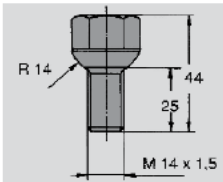

ALKO-Kugelradschraube

Gewind $\varnothing$ 14mm

Fr. 16.50

Miet-Lift Art.Nr. 53105