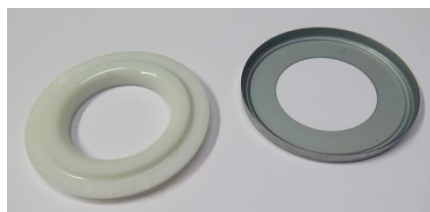

Fr. 14.50 / 1 Stück

Lagerdichtring / Wellendichtring

Metallkern, Knott / Nieper 72 x 35 x 7mm

Miet-Lift Art.Nr. 53045

Fr. 21.-- / 1 Stück

Lagerdichtring / Wellendichtring 2-teilig

Kunststoffscheibe mit Metallkappe. BPW /
Peitz zu S2005-5. 35 x 62 x 8mm.
BPW 03.120.43.05.0