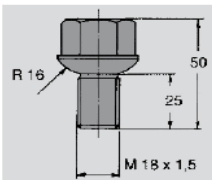

ALKO-Kugelradschraube

Gewind $\varnothing$ 18mm

Fr. 41.--

Miet-Lift Art.Nr. 53106