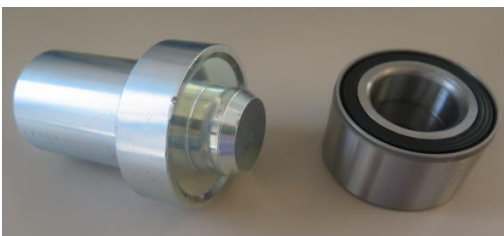

Miet-Lift Art.Nr. 53043

Fr. 62.--

Einschlagwerkzeug für Radlager 42/80

Stahl gedreht und verzinkt. Für Lager mit Innendurchmesser 42mm, Aussendurchmesser 80mm

Miet-Lift Art.Nr. 53044

Fr. 62.50

Bremstrommel ALKO, Kegelrollenlager,