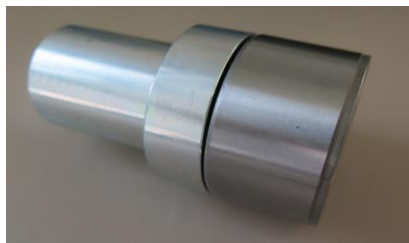

Miet-Lift Art.Nr. 53043

Fr. 62.--

Einschlagwerkzeug für Radlager 42/80

Stahl gedreht und verzinkt. Für Lager mit Innendurchmesser 42mm, Aussendurchmesser 80mm

Miet-Lift Art.Nr. 53044

Fr. 62.50

Bremstrommel ALKO, Kegelrollenlager,