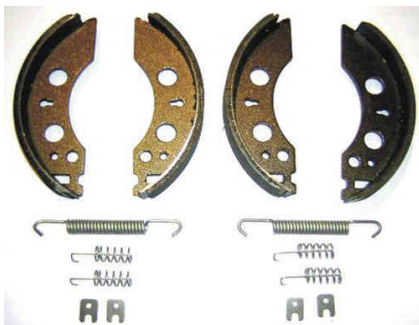

Bremsbackenset für 1 Achse 200x35mm

AL-KO 2035, (Einzelteile für 2 Räder)
Räder) inkl. Federnsatz, Nr 1213888/4SBA 818-4
4 Backen inkl. Federnsatz (ausser Rückmatikfedern)
Alko-Bestell-Nr. 1220328 / 4SBA 812-4

Fr. 108.--

Miet-Lift Art.Nr. 53603