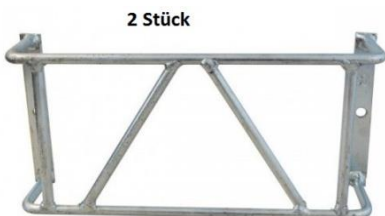

Miet-Lift Art.Nr. 54198

Fr. 49.--

Ersatzglas rechts

Lampengals zu Jokon 830 rechts
200x130mm. Nebellampe zu Nr. 54198
Miet-Lift Art.Nr. 54167

Fr. 36.--

2 Stück

Lampen Schutzgitter feuerverzinkt
Innenlänge Gitter 245mm, Innenbreite
125mm, Innenhöhe 60mm
Aussenlänge 270mm. Bohrloch 7 mm
Passt für verschiedene 3- und 4-Kammerleuchten
Miet-Lift Art.Nr. 54980

Fr. 57.-- / 2 Stück

2 Stück

Lampen Schutzgitter feuerverzinkt
für Anhängerbeleuchtung, Satz à 2 Stück.
Innenlänge Gitter 230mm, Höhe Aussen 105mm,
Tiefe/Dicke 70mm. Aussenlänge 255mm.
Angeschweisste Schraube M8 x 20
Miet-Lift Art.Nr. 54981