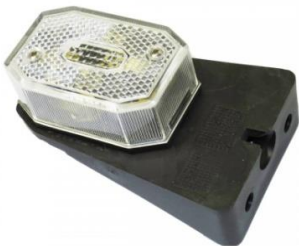

Fr. 26.--

LED

Positionslampe weiss
Typ DC mit Halter
65x44x23mm
Miet-Lift Art.Nr. 54431

Fr. 23.--

Positionslampe Ersatzglas weiss
Typ DC
65x44x23mm
Miet-Lift Art.Nr. 54432

Fr. 17.--

Ersatzglas

Positionslampe weiss, LED 9-33V
 Typ DC mit Halter und 50cm Kabel
 65x44x23mm