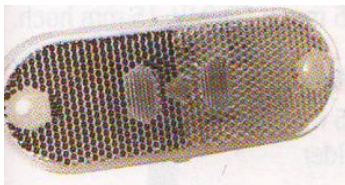

Miet-Lift Art.Nr. 54227

Fr. 21.--

LED

LED-Positionsleuchte
12-24V rot, 71x31x20mm
Lochabstand 61mm, wasserdicht
vorverkabelt m. 220mm Kabel

Miet-Lift Art.Nr. 54225

Fr. 18.--

LED rot

LED-Positionsleuchte rot 9-30V
Lochbild 90mm
110x45x37mm