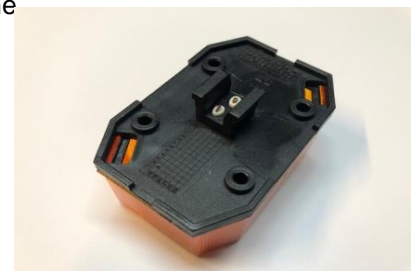

Ersatzglas

Seitenmarkierungsleuchte Ersatzglas gelb
Typ DC , ohne Schrauben
65x44x23mm

Miet-Lift Art.Nr. 54147

Fr. 16.--