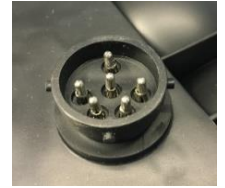

Earpoint 4 rechts mit Rückfahrleuchte,
Mehrfunktionsleuchte mit Bajonett-Anschluss,
5-polig + 8-polig, 235x152x63mm

Miet-Lift Art.Nr. 54012

Fr. 62.--