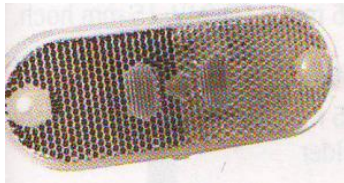

Miet-Lift Art.Nr. 54222

Fr. 21.--

LED

LED-Seitenmarkierungsleuchte, weiss
weiss, 0.5m Kabel
wasserdicht
(kpl. Leuchte ersetzen)

Miet-Lift Art.Nr. 54223

Fr. 26.--

LED

LED-Positionsleuchte weiss
9-30V, Lochbild 90mm
L110mm, H45mm, B37mm