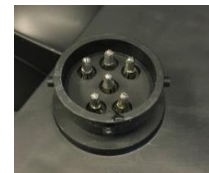

Multipoint V Aspöck rechts. Mehrfunktions-leuchte, 235x140x55mm, mit Bajonettverschluss
8-polig. Mit Nummern- und Nebelschlussleuchte, inkl. Glühbirnen (Blinker gelbe Glühbirne)

Miet-Lift Art.Nr. 54079

Fr. 35.--

8-polig