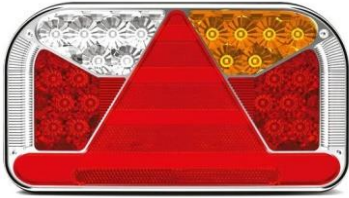

Miet-Lift Art.Nr. 54139

LED

Multifunktionslampe LED Fristom FT-170

Fr. 111.--

links mit Nummerbeleuchtung, Nebellampe mit 5-pol Bajonett-Anschluss. 12 - 36 Volt Masse: 240 x 140 x 55mm.

Miet-Lift Art.Nr. 54108