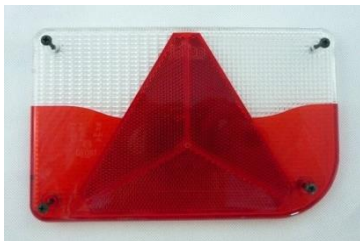

Ersatzglas rechts

Lampengals zu Jokon 830 rechts
200x130mm. Nebellampe zu Nr. 54198
Miet-Lift Art.Nr. 54167

Fr. 36.--