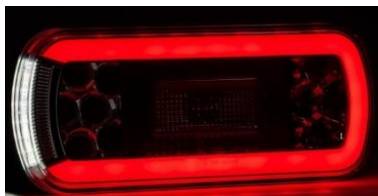

Multifunktionslampe LED Fristom FT-170
rechts mit Nummerbeleuchtung, Rückfahrlampe
mit 5-pol Bajonett-Anschluss. 12 - 36 Volt
Masse: 240 x 140 x 55mm.

Miet-Lift Art.Nr. 54109

Fr. 111.--

LED

Rückleuchte Fristom LED links, mit
Nummerbeleuchtung, Nebellampe mit 5-pol
Bajonett-Anschluss mit 5 Nocken. 12 - 24 Volt
Masse: 220 x 100 x 50mm. Wasserdicht

Miet-Lift Art.Nr. 54131

Fr. 111.--

LED

Rückleuchte Fristom LED rechts, mit
Nummerbeleuchtung, Rückfahrlampe mit 5-pol
Bajonett-Anschluss mit 5 Nocken. 12 - 24 Volt
Masse: 220 x 100 x 50mm. Wasserdicht

Miet-Lift Art.Nr. 54132

Fr. 109.--

LED

Rückleuchte Fristom LED links, mit
Nummerbeleuchtung, Nebellampe mit 5-pol
Bajonett-Anschluss mit 5 Nocken. 12 Volt
Masse: 200 x 130 x 50mm. Wasserdicht

Miet-Lift Art.Nr. 54152

Fr. 66.--

LED