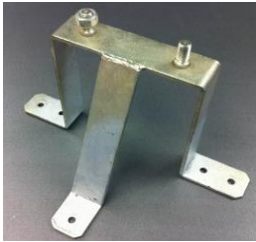

Reserveradabdeckung

Rad 15", ø 65cm

Fr. 103.--

Miet-Lift Art.Nr. 59042

Ersatzradhalter

für 13, 14 und 15 Zoll Rad
mit Radanschluss 112/5

Fr. 38.--

Miet-Lift Art.Nr. 59051