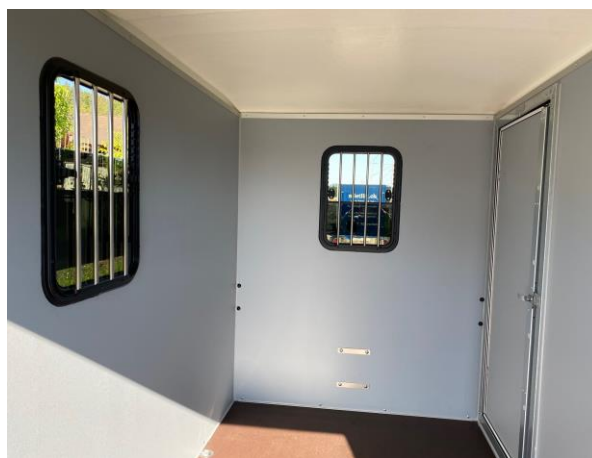

Schiebefenster auf Anfrage