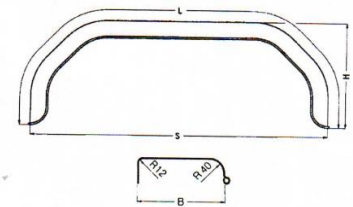

Fr. 84.--

Kotflügel Kunststoff für Tandemachser

Länge (Spannweite) 1550mm, Höhe 375mm,
Breite 220mm eine Seite abgerundet, eine
Seite abgewinkelt

Miet-Lift Art.Nr. 57064

KNORR

Fr. 83.--

Kotflügel Kunststoff

2-achsig, mit Profil 12/40
B 220mm, L 1995mm
Spannweite 1550mm, Höhe 380mm

Miet-Lift Art.Nr. 57068

Fr. 83.--

Kotflügel Kunststoff für Tandemachser,

Böckmann 1022868 Länge (Spannweite)
1550mm, Höhe 400mm, Breite 240mm eine
Seite abgerundet, eine Seite abgewinkelt.

Miet-Lift Art.Nr. 57066

Fr. 86.--

Kotflügel Kunststoff 2-achsig,

B 240mm, Spannweite 1600mm, Höhe 380mm,
eine Seite abgerundet, eine Seite abgewinkelt.

Miet-Lift Art.Nr. 57070

KNORR

Fr. 102.--

Kotflügel Kunststoff

2-achsig, für Meyer Anhänger, eine Seite
abgerundet, eine Seite abgewinkelt
Länge 160cm, Breite 24cm, Höhe 38cm

Miet-Lift Art.Nr. 57063