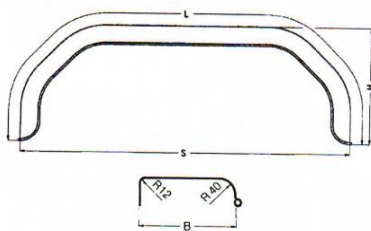

Fr. 84.--

Kotflügel Kunststoff für Tandemachser

Länge (Spannweite) 1550mm, Höhe 375mm,
Breite 220mm eine Seite abgerundet, eine
Seite abgewinkelt

Miet-Lift Art.Nr. 57064

KNORR

Fr. 83.--

Kotflügel Kunststoff

2-achsig, mit Profil 12/40
B 220mm, L 1995mm
Spannweite 1550mm, Höhe 380mm

Miet-Lift Art.Nr. 57068

Fr. 83.--

Kotflügel Kunststoff für Tandemachser,

Böckmann 1022868 Länge (Spannweite)
1550mm, Höhe 400mm, Breite 240mm eine
Seite abgerundet, eine Seite abgewinkelt.

Miet-Lift Art.Nr. 57066

Fr. 86.--

Kotflügel Kunststoff 2-achsig,

B 240mm, Spannweite 1600mm, Höhe 380mm,
eine Seite abgerundet, eine Seite abgewinkelt.

Miet-Lift Art.Nr. 57070

KNORR

Fr. 102.--

Kotflügel Kunststoff

2-achsig, für Meyer Anhänger, eine Seite
abgerundet, eine Seite abgewinkelt
Länge 160cm, Breite 24cm, Höhe 38cm

Miet-Lift Art.Nr. 57063