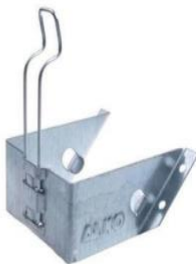

**Fr. 18.--**

Miet-Lift **Art.Nr. 57008**

**Radkeil ALKO 244374 Metall für Radlast**  
bis 5000kg, Länge 380 x Breite 160 x Höhe  
200mm, für Reifenradius bis 460mm

**Fr. 39.--**

Miet-Lift **Art.Nr. 57009**

**Radkeilhalter ALKO 244377 Metall**  
verzinkt zu Keil Art. 57009

**Fr. 21.--**

Miet-Lift **Art.Nr. 57010**

**Radkeil Kunststoff**  
Länge 308 x Breite 120 x Höhe 150mm  
für Reifenradius 360mm

**Fr. 26.--**