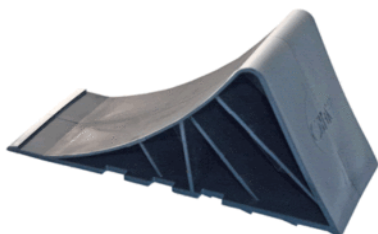

## Radkeil weiss

Kunststoff  
Länge 225mm

Miet-Lift Art.Nr. 57001

Fr. 11.--

## Radkeilhalter weiss

Kunststoff  
Länge 170mm, Breite 95mm

Miet-Lift Art.Nr. 57002

Fr. 6.50