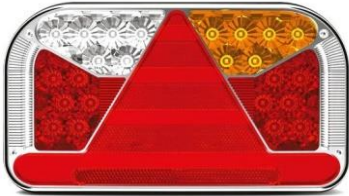

Miet-Lift Art.Nr. 54139

LED

**Multifunktionslampe LED Fristom FT-170**

Fr. 111.--

links mit Nummerbeleuchtung, Nebellampe mit 5-pol Bajonett-Anschluss. 12 - 36 Volt Masse: 240 x 140 x 55mm.

Miet-Lift Art.Nr. 54108