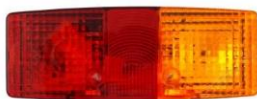

Miet-Lift **Art.Nr. 54063**

Fr. 27.--

**HELLA Lampe links**  
**ohne** Kennzeichenbeleuchtung

158x64x51mm

Miet-Lift **Art.Nr. 54070**

Fr. 37.--

**HELLA Lampe rechts**  
**ohne** Kennzeichenbeleuchtung

158x64x51mm