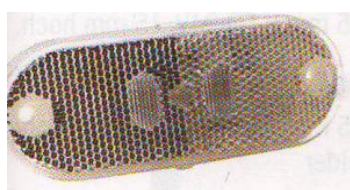

LED rot

LED-Positionsleuchte rot 9-30V
Lochbild 90mm
110x45x37mm

Miet-Lift Art.Nr. 54231

Fr. 17.--