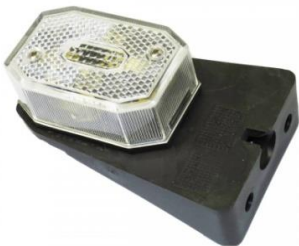

Positionslampe weiss
Typ DC mit Halter
65x44x23mm
Miet-Lift Art.Nr. 54431

Fr. 23.--