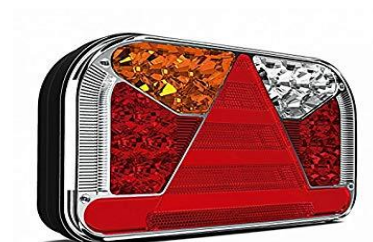

LED

Multifunktionslampe LED Fristom FT-170

Fr. 111.--

links mit Nummerbeleuchtung, Nebellampe mit 5-pol Bajonett-Anschluss. 12 - 36 Volt Masse: 240 x 140 x 55mm.

Miet-Lift Art.Nr. 54108