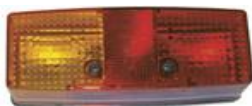

HELLA Lampe links
mit Kennzeichenbeleuchtung

158x64x51mm

Miet-Lift **Art.Nr. 54072**

Fr. 39.--