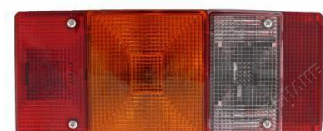

Ersatzglas

Vierkammerleuchte
Lichtscheibe rechts für Rückfahrleuchte
210x108x66mm

Miet-Lift Art.Nr. 54034

Fr. 33.--