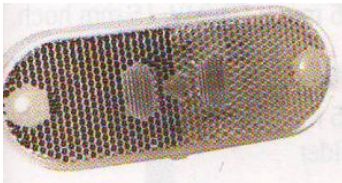

Fr. 21.--

LED

**LED-Seitenmarkierungsleuchte, weiss**  
weiss, 0.5m Kabel  
wasserdicht  
(kpl. Leuchte ersetzen)

Miet-Lift Art.Nr. 54223

Fr. 26.--

LED

**LED-Positionsleuchte weiss**  
9-30V, Lochbild 90mm  
L110mm, H45mm, B37mm