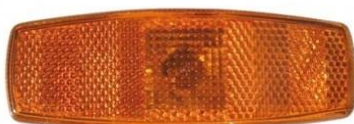

Seitenmarkierungsleuchte mit Reflektor
gelb
115x42x26mm

Miet-Lift Art.Nr. 54140

Fr. 25.--