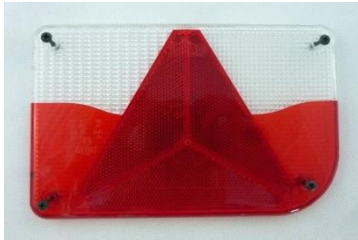

Ersatzglas rechts

Lampengals zu Jokon 830 rechts
200x130mm. Nebellampe zu Nr. 54198
Miet-Lift Art.Nr. 54167

Fr. 36.--