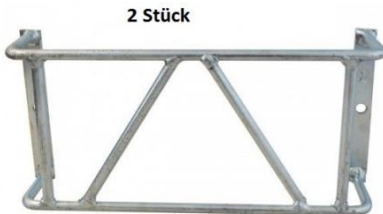

Miet-Lift Art.Nr. 54198

Fr. 49.--

Ersatzglas rechts

**Lampengals zu Jokon 830 rechts**  
200x130mm. Nebellampe zu Nr. 54198  
Miet-Lift Art.Nr. 54167

Fr. 36.--

2 Stück

**Lampen Schutzgitter feuerverzinkt**  
Innenlänge Gitter 245mm, Innenbreite  
125mm, Innenhöhe 60mm  
Aussenlänge 270mm. Bohrloch 7 mm  
Passt für verschiedene 3- und 4-Kammerleuchten  
Miet-Lift Art.Nr. 54980

Fr. 57.-- / 2 Stück

2 Stück

**Lampen Schutzgitter feuerverzinkt**  
für Anhängerbeleuchtung, Satz à 2 Stück.  
Innenlänge Gitter 230mm, Höhe Aussen 105mm,  
Tiefe/Dicke 70mm. Aussenlänge 255mm.  
Angeschweisste Schraube M8 x 20  
Miet-Lift Art.Nr. 54981