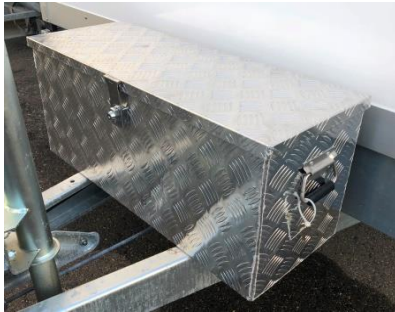

Werkzeugkiste Aluminium

1 Verschluss mit Schloss, ca. 2mm Aluminium-Riffelblech. Aussenmasse: Länge 805mm, Breite/Tiefe 305mm, Höhe 355mm Nirosta-Scharniere. Deckel innen mit Moosgummidichtung, Spritzwassergeschützt. Handgriffe

Fr. 335.--

Miet-Lift Art.Nr. 57155