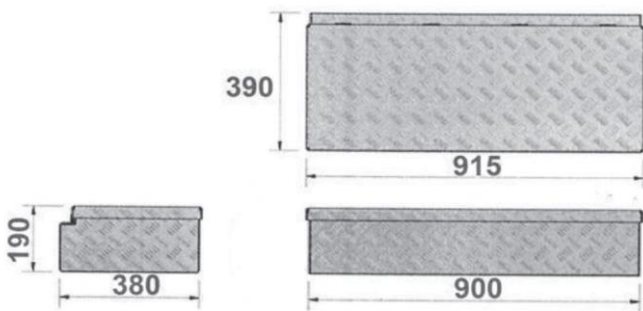

Werkzeugkiste Aluminium mit

Fr. 185.--

abschliessbaren Spannverschlüsse,
Aussenmasse ca.: Länge 1090 x
Breite 240 x Höhe 260mm, Innenmass
Länge 1070 x Breite 220 x Höhe 240mm
Gummidichtung, Ketten für Deckelanschlag

Miet-Lift Art.Nr. 57164