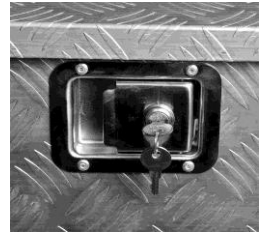

Werkzeugkiste Aluminium-Riffelblech

Fr. 595.--

mit 2 Verschlüsse abschliessbar
Aussenmasse Länge 1200 x
Breite 500 x Höhe 600mm
Deckel teils abgeschrägt

Miet-Lift Art.Nr. 57135