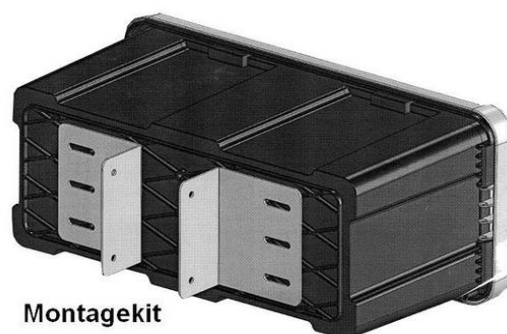

Montagekit