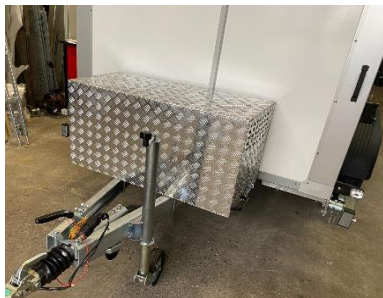

Deichselbox für Generator, Aluriffelblech
mit Verschluss für Vorhängeschloss. Ganze
Box als Deckel seitlich aufklappbar, befestigt
auf Winkelprofilrahmen (Rahmengrösse 490 x
1070mm). Etliche Lüftungslöcher auf beiden
Stirnseiten.

Miet-Lift Art.Nr. 57173

Fr. 730.--