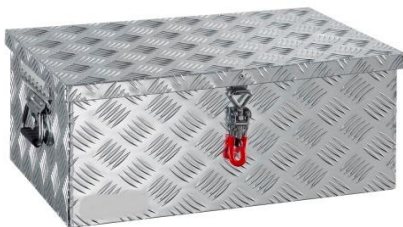

Werkzeugkiste Aluminium AG 1
abschliessbar mit Spannverschluss.
Aussenmasse: Länge 600 x Breite/Tiefe
400 x Höhe 250mm, Öffnungsmass: Länge
540, Tiefe 330mm. Spritzwasserfest mit
Gummidichtung, ideal für liegende Montage.
2 Traggriffe

Fr. 247.--

Miet-Lift Art.Nr. 57152