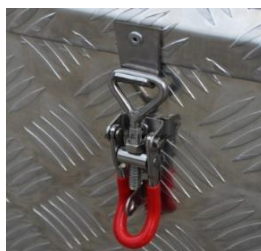

Werkzeugkiste Aluminium abschliessbar
Aussenmasse: **Länge 750** x Breite/Tiefe 350 x
Höhe 310mm, Öffnungsmass: Länge 670mm,
Höhe 230mm. Spritzwasserfest mit Gummi-
dichtung. (empfohlene Montage mit Deckel
nach unten zu öffnen) **Glattblech**

Fr. 343.--

Auf Deckel 4 Schweissnarben ersichtlich

Miet-Lift Art Nr. 57168

**Boxengrösse 75x31cm an Pongratz
Hochlader mit Niederfahrwerk
in Aluglattblech oder Aluriffelblech**

Werkzeugkiste Aluminium AG 1
abschliessbar mit Spannverschluss.
Aussenmasse: Länge 600 x Breite/Tiefe
400 x Höhe 250mm, Öffnungsmass: Länge
540, Tiefe 330mm. Spritzwasserfest mit
Gummidichtung, ideal für liegende Montage.
2 Traggriffe

Fr. 247.--

Miet-Lift Art.Nr. 57152