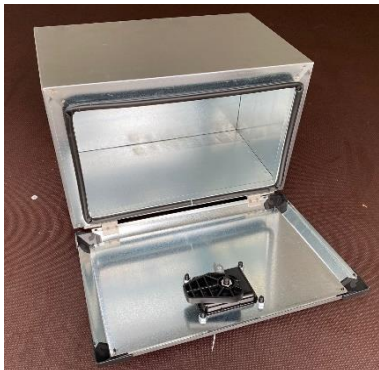

Werkzeugkiste Stahlblech verzinkt
abschliessbar. Aussenmasse: Länge 455 x
Breite/Tiefe 310 x Höhe 310mm, Öffnungsmass:
Länge 380, Höhe 230mm. Spritzwasserfest mit
Gummidichtung (Montage mit Deckel nach
zu öffnen)

Miet-Lift Art.Nr. 57174

Fr. 158.--