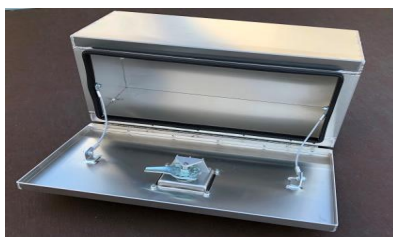

Werkzeugkiste Aluminium abschliessbar

Fr. 336.--

Aussenmasse: **Länge 750** x Breite/Tiefe 350 x Höhe 310mm, Öffnungsmass: Länge 670mm, Höhe 230mm. Spritzwasserfest mit Gummidichtung. (empfohlene Montage mit Deckel nach unten zu öffnen)

Auf Deckel 4 Schweissnarben ersichtlich

Miet-Lift Art Nr. 57158