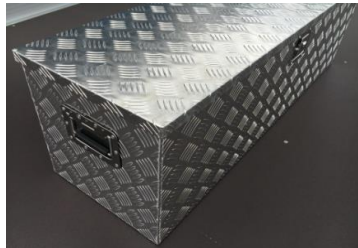

Werkzeugkiste Aluminium abschliessbar
2 Edelstahl-Schloss und 2 Schlüssel.
Aussenmasse: Länge 1455 x Breite 525 x Höhe 465mm, Innenmass: Länge 1430 x Breite 460 x Höhe 450mm, 2 Dämpfer für das Halten des Deckels.
Spritzwassergeschützt mit Gummidichtung

Fr. 625.--

Miet-Lift Art.Nr. 57139