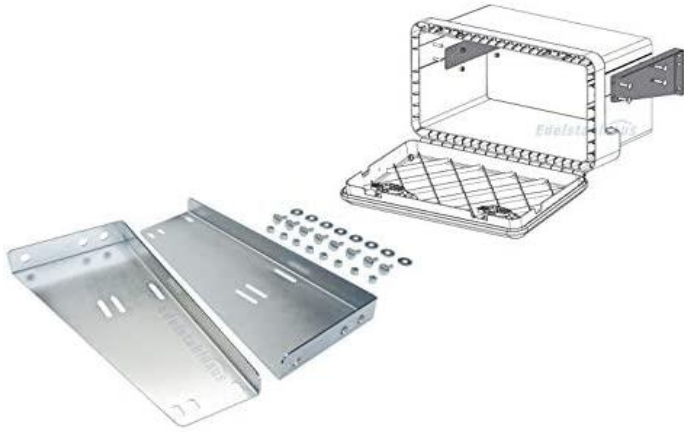

Montagebügel für Werkzeugboxen
verzinkt. 4 Stück, Länge 250mm / 50mm
Breite 30mm. Bohrlöcher 9mm, inkl. Schrauben
und Muttern, M8 x 25mm.

Fr. 34.--

Miet-Lift Art.Nr. 57181