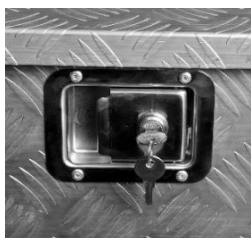

Werkzeugkiste Aluminium mit abschliessbarem Edelstahl-Schloss und 2 Schlüsseln.
Aussenmasse: Länge 1130 x Breite 460 x Höhe 385mm, Innenmass zwischen Rand: Länge 1130 x Breite 460 x Höhe 385mm, Innenmass zwischen Rand: Länge 1020 x Breite 420 x Höhe 375mm, 2 Handgriffe, 2 Ketten für das Halten des Deckels.

Fr. 280.--

Miet-Lift Art.Nr. 57171

Werkzeugkiste Aluminium abschliessbar.
Aussenmasse: Länge 1230 x Breite 380 x Höhe 380mm, Innenmass: Länge 1210 x Breite 360 x Höhe 370mm. Spritzwasserfest ohne Gummidichtung

Fr. 394.--

Miet-Lift Art.Nr. 57143

Werkzeugkiste Aluminium abschliessbar
2 Edelstahl-Schloss und 2 Schlüssel.
Aussenmasse: Länge 1455 x Breite 525 x Höhe 465mm, Innenmass: Länge 1430 x Breite 460 x Höhe 450mm, 2 Dämpfer für das Halten des Deckels.
Spritzwassergeschützt mit Gummidichtung

Fr. 625.--

Miet-Lift Art.Nr. 57139